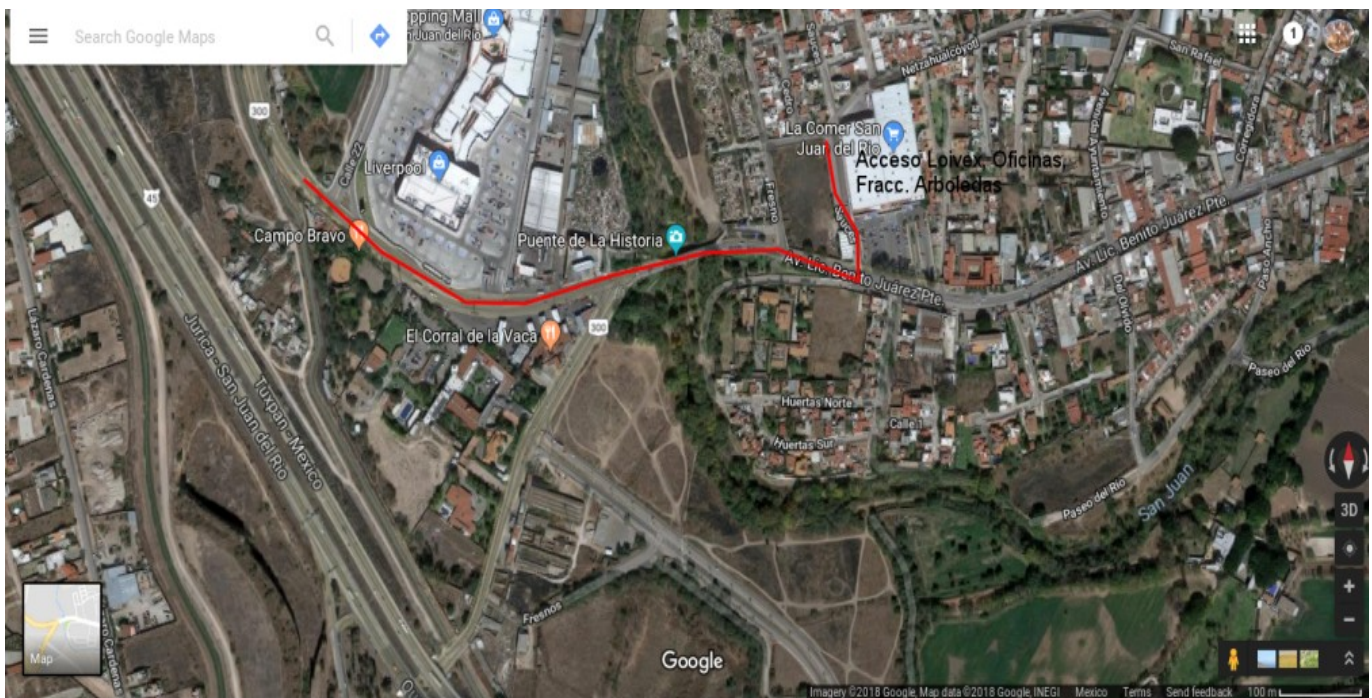

LOGÍSTICA Y TRANSPORTE LOIVEX

“Uniendo al mercado del mundo”

LOIVEX S.A. de .C.V. RFC: LOI170105GE9

Ahuehuetes 17, Col. Arboledas, San Juan del Rio, QRO.

Tel: 427 138 0469/ 427 138 0373

Oficina General Loivex.

Calle Ahuehuate No. 17, Colonia Arboledas, San Juan del Rio Queretaro, CP. 76807

Cel.: 442 141 1030/427 103 2241

E-mail: rodolfo.espinosa@loivex.com / interno@loivex.com

www.loivex.com

LOGÍSTICA Y TRANSPORTE LOIVEX

“Uniendo al mercado del mundo”

LOIVEX S.A. de .C.V. RFC: LOI170105GE9

Ahuehuetes 17, Col. Arboledas, San Juan del Rio, QRO.

Tel: 427 138 0469/ 427 138 0373

Patio de Unidades Loivex San Juan del Rio Queretaro